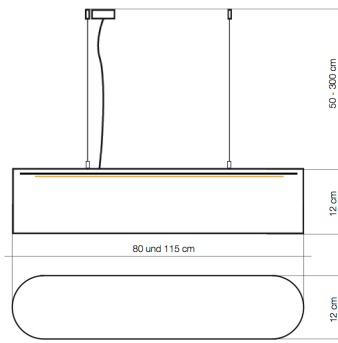

Pendelleuchte bellumino

Technische Details

Name	bellumino
Abmessungen Lampenschirm	Länge 115 cm - Breite 12 cm - Höhe 12 cm Länge 80 cm - Breite 12 cm - Höhe 12 cm
Gewicht	2,5 - 4 kg
Leuchtmittel	LED Modul
Leistung - LED Modul	warmweiß 3000 K - 3200 lm > CRI 80 warmweiß 3000 K - 5400 lm > CRI 80 dimm to warm 2200 - 2800 K - 5400 lm > CRI 80
Dimmbar	2 Phasendimmer, Universal-, Triac Dimmer DALI Dimmung optional auf Anfrage
Spannung	220 - 240 V / 50 - 60 Hz
Energieklasse	A++, A+
Kabel	transparentes E-Kabel, 50 - 300 cm, individualisierbar
Material Lampenschirm	Chintz Stoff optional B1 schwer entflammbar DIN 4102
Baldachin	Metall weiß
Diffusor /Blender	opalweiß Wirkungsgrad 73% LOR (light output ratio)
Schutzart	IP 20 Schutzklasse II
Prüfzeichen	CE
Sonstige Zeichen	WEEE-Zeichen
Abstrahlcharakteristik:	indirekt, direkt, breit abstrahlend